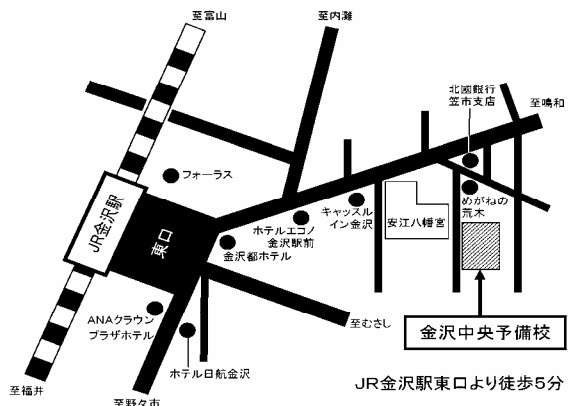

■1学期 授業日程 [4/17(木)~7月16日(水):全12回]

※授業日程は、一部変更になる場合があります。

回数 曜日	1	2	3	4	5	6	7	8	9	10	11	12
月	4/21	4/28	5/ 5	5/12	5/19	5/26	6/ 2	6/ 9	6/23	6/30	7/ 7	7/14
火	4/22	4/29	5/ 6	5/13	5/20	5/27	6/ 3	6/10	6/17	6/24	7/ 8	7/15
水	4/23	4/30	5/ 7	5/14	5/21	6/ 4	6/11	6/18	6/25	7/ 2	7/ 9	7/16
木	4/17	4/24	5/ 1	5/ 8	5/22	5/29	6/ 5	6/12	6/19	6/26	7/ 3	7/10
金	4/18	4/25	5/ 2	5/ 9	5/16	5/23	5/30	6/13	6/20	6/27	7/ 4	7/11

■2学期 授業日程 [9/5(金)~12月5日(金):全12回]

※授業日程は、一部変更になる場合があります。

回数 曜日	1	2	3	4	5	6	7	8	9	10	11	12
月	9/ 8	9/15	9/22	9/29	10/ 6	10/13	10/20	10/27	11/ 3	11/10	11/17	12/ 1
火	9/ 9	9/16	9/30	10/ 7	10/14	10/21	10/28	11/ 4	11/11	11/18	11/25	12/ 2
水	9/10	9/17	9/24	10/ 1	10/ 8	10/15	10/22	10/29	11/12	11/19	11/26	12/ 3
木	9/11	9/18	9/25	10/ 2	10/ 9	10/16	10/30	11/ 6	11/13	11/20	11/27	12/ 4
金	9/ 5	9/12	9/19	10/ 3	10/10	10/17	10/24	10/31	11/ 7	11/14	11/28	12/ 5

■入会金 4,000円

■受講料 ※受講料には教材費が含まれています。

申込区分	1講座	2講座	3講座
年間申込	65,000円	128,000円	189,000円
1学期申込	34,000円	66,000円	97,000円
2学期申込	34,000円	66,000円	97,000円

■申込方法 ①②のいずれかの方法でお申し込みください。

- ① 受付窓口で申し込む。
- ② 電話で申し込む。(フリーダイヤル0120-131559)

■受講料のお支払方法 ①②のいずれかの方法でお支払いください。

- ① 受付窓口で支払う
- ② 銀行振込で支払う [振込先]北国銀行笠市支店 普通 196441
  口座名:学校法人浦山学園金沢中央予備校

金沢中央予備校

〒920-0851 金沢市笠市町 7-8 フリーダイヤル0120-131559
[URL]http://www.chuo.urayama.ac.jp/
[E-mail]k-chuo@te.urayama.ac.jp