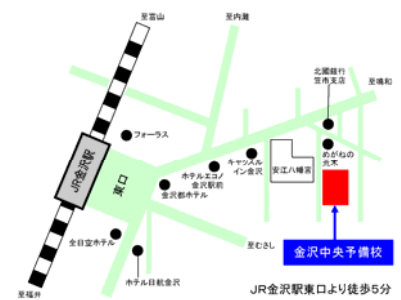

新高2・3生対象

春期講習会

3月29(土)開始

～第一志望合格にむけてスタートしよう!～

金沢中央予備校の特徴

- 抜群の金沢大学受験指導
- プロ教員による熱意あふれる授業
- いつでもどんな質問・相談でもOK。全てプロ教員が対応します。
- 朝7時から夜9時まで使える快適な自習室

★特別割引★

1講座 10,000円

1講座 6,000円

講座	実施日/時間	講座内容
新高3英語	4/3(木)～4/6(日) 19:10～20:40 (90分×4日)	目標大学の入試英文を読みこなすには、英単語・熟語・文法などの程度の知識が必要か、また、それをどうやって習得したらよいかをわかりやすく指導します。合格への第一歩を踏み出そう!
新高3数学	3/29(土)～4/1(火) 17:30～19:00 (90分×4日)	もう2009年のセンター試験対策は始まっています。3年生になるために数学ⅡBの復習をしっかりとしましょう。センター試験を突破するための数学ⅡBの基礎力を養成します。
新高3国語	4/3(木)～4/6(日) 17:30～19:00 (90分×4日)	基礎は何度繰り返しても無駄になりません。一日も早いスタートをするために、古文の重要単語の見直し・文法の復習を中心に行います。センターへの勉強法もわかりやすく授業します。
新高2英語	3/29(土)～4/1(火) 19:10～20:40 (90分×4日)	入試英語の基本となる語彙・文法重要事項を鍛えます。今回は特に、動詞関係の文法(時制・準動詞・仮定法など)を中心とします。
新高2数学	4/3(木)～4/6(日) 17:30～19:00 (90分×4日)	数学ⅠAの徹底学習を行います。数学ⅡBは数学ⅠAより難しくなります。数学の苦手意識を克服しなければ成績は上がりません。高校で受ける授業がわかるようになり、定期試験で高得点がとれるように指導します。

申込方法

本校受付窓口で裏面の申込書を提出するか、お電話でお申込みください。定員になり次第締め切りますので、お早めにお申し込みください。

申込書は裏面にあります。

学校法人浦山学園 金沢中央予備校

お申し込み・お問い合わせ電話番号(フリーダイヤル)

0120-131559

〒920-0851 金沢市笠市町7-8

TEL(076)221-8300 Eメール k-chuo@te.urayama.ac.jp

***** ホームページ

*****

パソコン <http://www.chuo.urayama.ac.jp/>

受講相談会
毎日実施中