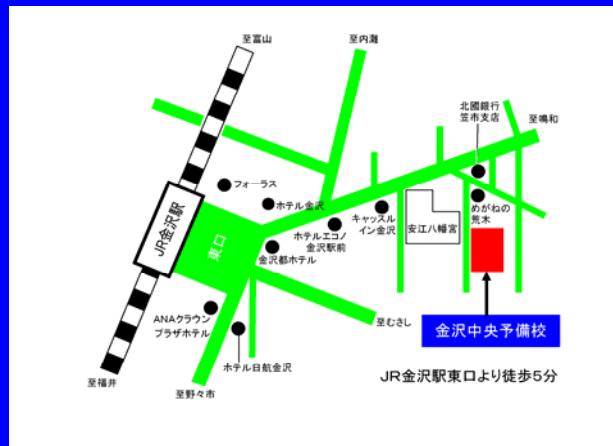

中央 法政 立教

もれなく
入学願書
贈呈

同志社

関西

関西学院

立命館

入場無料
事前予約不要
入退場自由

大学入試説明会

11/15(日)

対象／受験生(高3・2・1生、高卒生)、保護者
内容／入試説明(全体説明)・個別相談
時間／13:00~17:00

大学／中央大学・法政大学・立教大学・関西大学
関西学院大学・同志社大学・立命館大学

会場 金沢中央予備校

大学入試説明会に関するお問い合わせ先

学校法人浦山学園 金沢中央予備校

〒920-0851 金沢市笠市町 7-8

【TEL(フリーダイヤル)】0120-131559

【URL】<http://www.chuo.urayama.ac.jp/>

【MAIL】k-chuo@te.urayama.ac.jp

ケイタイからも
アクセスOK!