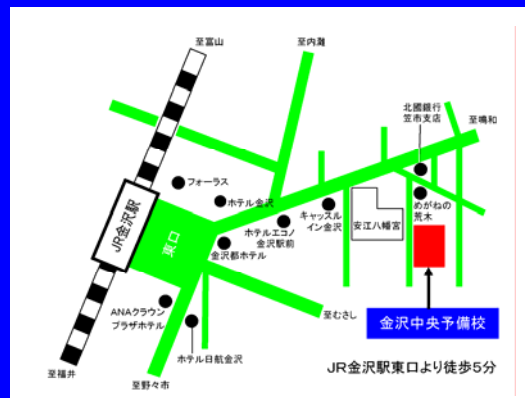

金沢大学

大学・入試説明会

関関同立大

参加された方にはもちろん

**大学の
オリジナルグッズ
プレゼント!**

最新入試情報を一挙にGET!

高3生はもちろん、高2・1生、保護者の方もぜひご参加ください。

7/6(日)

会場 金沢中央予備校

大学・入試説明会に関するお問い合わせ先

学校法人浦山学園 金沢中央予備校

〒920-0851 金沢市笠市町 7-8

【TEL(フリーダイヤル)】0120-131559

【URL】<http://www.chuo.urayama.ac.jp/>

【MAIL】k-chuo@te.urayama.ac.jp

ケイタイからも
アクセス OK!

10:30~12:00

- ■金沢大学
- ■金沢大学合格のための学習法

13:00~17:00

- ■関西大学
- ■関西学院大学
- ■同志社大学
- ■立命館大学

**入場無料
事前予約不要
入退場自由**

■主催：学校法人浦山学園 金沢中央予備校

■後援：北国新聞社