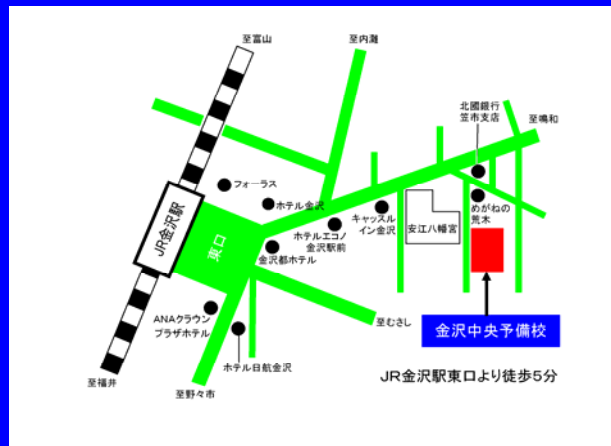

11/16 (日)

対象／受験生(高3・2・1生、高卒生)、保護者
内容／入試説明(全体説明)・個別相談
時間／13:00~17:30

大学／中央大学・法政大学・立教大学・関西大学
関西学院大学・同志社大学・立命館大学

会場 金沢中央予備校

大学入試説明会に関するお問い合わせ先

学校法人浦山学園 金沢中央予備校

〒920-0851 金沢市笠市町 7-8

【TEL(フリーダイヤル)】0120-131559

【URL】<http://www.chuo.urayama.ac.jp/>

【MAIL】k-chuo@te.urayama.ac.jp

ケイタイからも
アクセスOK!

大学入試説明会

11月16日(日)

関東の3大学と関西の4大学が金沢に終結！

入試情報が満載の1日。

大学を知り、入試制度を知り、目標をしっかりと定め、間もなくやってくる受験本番に向けて、受験勉強に取り組もう！

参加大学

中央大学 法政大学 立教大学
関西大学 関西学院大学
同志社大学 立命館大学

入場無料
事前予約不要
入退場自由

対象

受験生(高3生・高2生・高1生・高卒生)、保護者

開催スケジュール

	入試説明(全体説明)	個別相談
立教大学	13:00~13:30	13:00~17:30
立命館大学	13:40~14:10	
関西大学	14:20~14:50	
中央大学	15:00~15:30	
関西学院大学	15:40~16:10	
法政大学	16:20~16:50	
同志社大学	17:00~17:30	