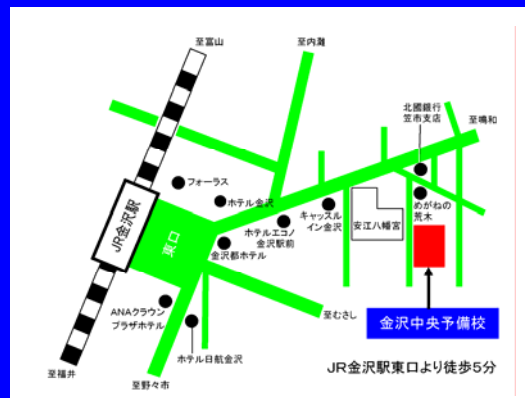

金沢大学

入試説明会 & 金大合格！英語ゼミ

関関同立大

参加された方にはもちろん
大学の
オリジナルグッズ
プレゼント！

最新入試情報を一挙にGET！
金大対策の決定版！同日開催

7/5(日)

10:30~12:40

- ■金沢大学入試説明会
- ■金大合格！英語ゼミ

13:00~16:10

- ■関西大学
- ■関西学院大学
- ■同志社大学
- ■立命館大学

入場無料
入退場自由

会場 金沢中央予備校

大学・入試説明会に関するお問い合わせ先

学校法人浦山学園 金沢中央予備校

〒920-0851 金沢市笠町 7-8

【TEL(フリーダイヤル)】0120-131559

【URL】<http://www.chuo.urayama.ac.jp/>

【MAIL】k-chuo@te.urayama.ac.jp

ケイタイからも
アクセス OK！

■主催：学校法人浦山学園 金沢中央予備校

■後援：北國新聞社