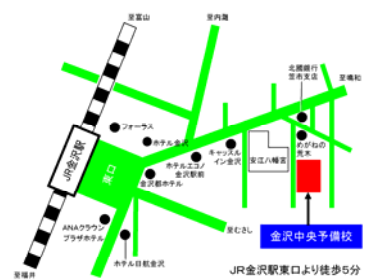

新高2・3生対象 新学期準備3月講座

～第一志望合格にむけてスタートしよう！～

金沢中央予備校の特徴

- 抜群の金沢大学受験指導！
- プロ教員による熱意あふれる授業！
- 高校の進度に合わせたサポート体制も充実！
- いつでもどんな質問・相談でもOK。全てプロ教員が対応します。
- いつでも使える快適な自習室

入会金無料 & 特別割引

1講座6,000円

講座	実施日／時間	講座内容
新高3英語	毎週(月)3/2・9・16・23 18:00～19:30 (90分×4日)	目標大学の入試英文を読みこなすには、英単語・熟語・文法などの程度の知識が必要か、また、それをどうやって習得したらよいかをわかりやすく指導します。合格への第一歩を踏み出そう！
新高3数学	毎週(火)3/3・10・17・24 18:00～19:30 (90分×4日)	もう2009年のセンター試験対策は始まっています。3年生になるために数学ⅡBの復習をしっかりとしましょう。センター試験を突破するための数学ⅡBの基礎力を養成します。
新高2英語	毎週(火)3/3・10・17・24 18:00～19:30 (90分×4日)	入試英語の基本となる語彙・文法重要事項を鍛えます。今回は特に、動詞関係の文法(時制・準動詞・仮定法など)を中心とします。
新高2数学	毎週(月)3/2・9・16・23 18:00～19:30 (90分×4日)	数学ⅠAの徹底学習を行います。数学ⅡBは数学ⅠAより難しくなります。数学の苦手意識を克服しなければ成績は上がりません。高校で受ける授業が分かるようになり、定期試験で高得点がとれるように指導します。

申込
方法

本校受付窓口に申込書を提出するか、お電話でお申込みください。
定員になり次第締め切りますので、お早めにお申し込みください。

学校法人浦山学園 **金沢中央予備校**

お申し込み・お問い合わせ電話番号(フリーダイヤル)

0120-131559

〒920-0851 金沢市笠市町7-8

TEL(076)221-8300 Eメール k-chuo@te.urayama.ac.jp

***** ホームページ *****

パソコン <http://www.chuo.urayama.ac.jp/>

携帯電話 <http://www.chuo.urayama.ac.jp/mobile/>

受講相談会
毎日実施中